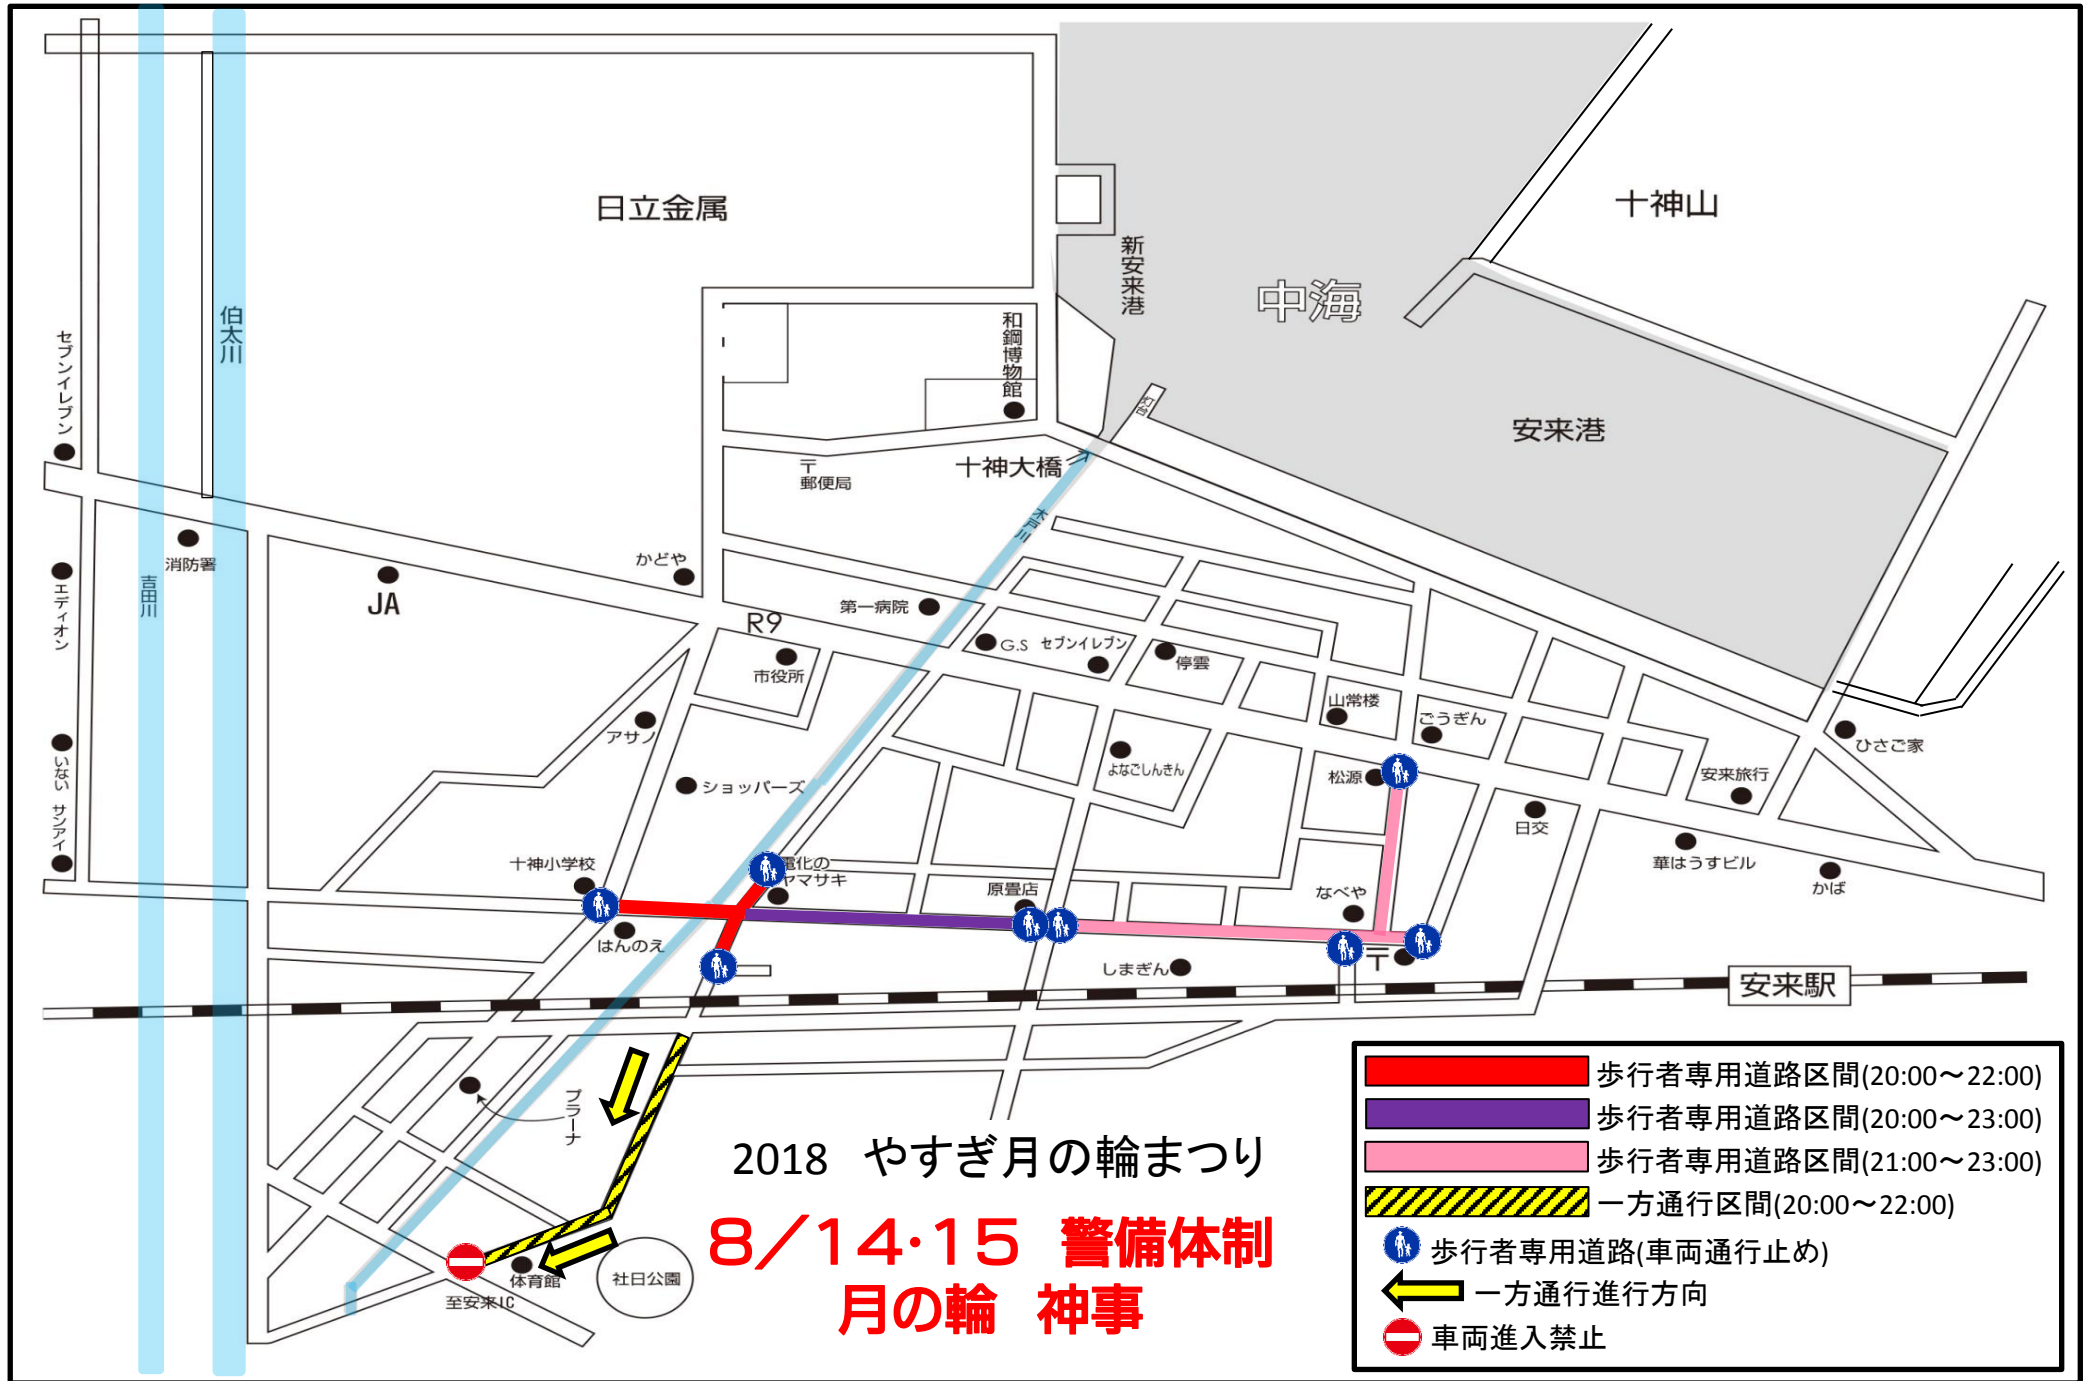

日立金属

十神山

中海

安来港

新安来港

十神大橋

〒郵便局

和鋼博物館

伯太川

セブンイレブン

消防署

JA

喜川

かどや

第一病院

R9

市役所

G.S. セブンイレブン

停雲

山常楼

ごうざん

ひさご家

アサノ

ショッパーズ

よなごしんきん

松源

日交

華はうすビル

かば

十神小学校

進化の
マサキ

原豊店

なべや

はんのえ

しまざん

安来駅

至安来IC

体育館

社日公園

ナナイ